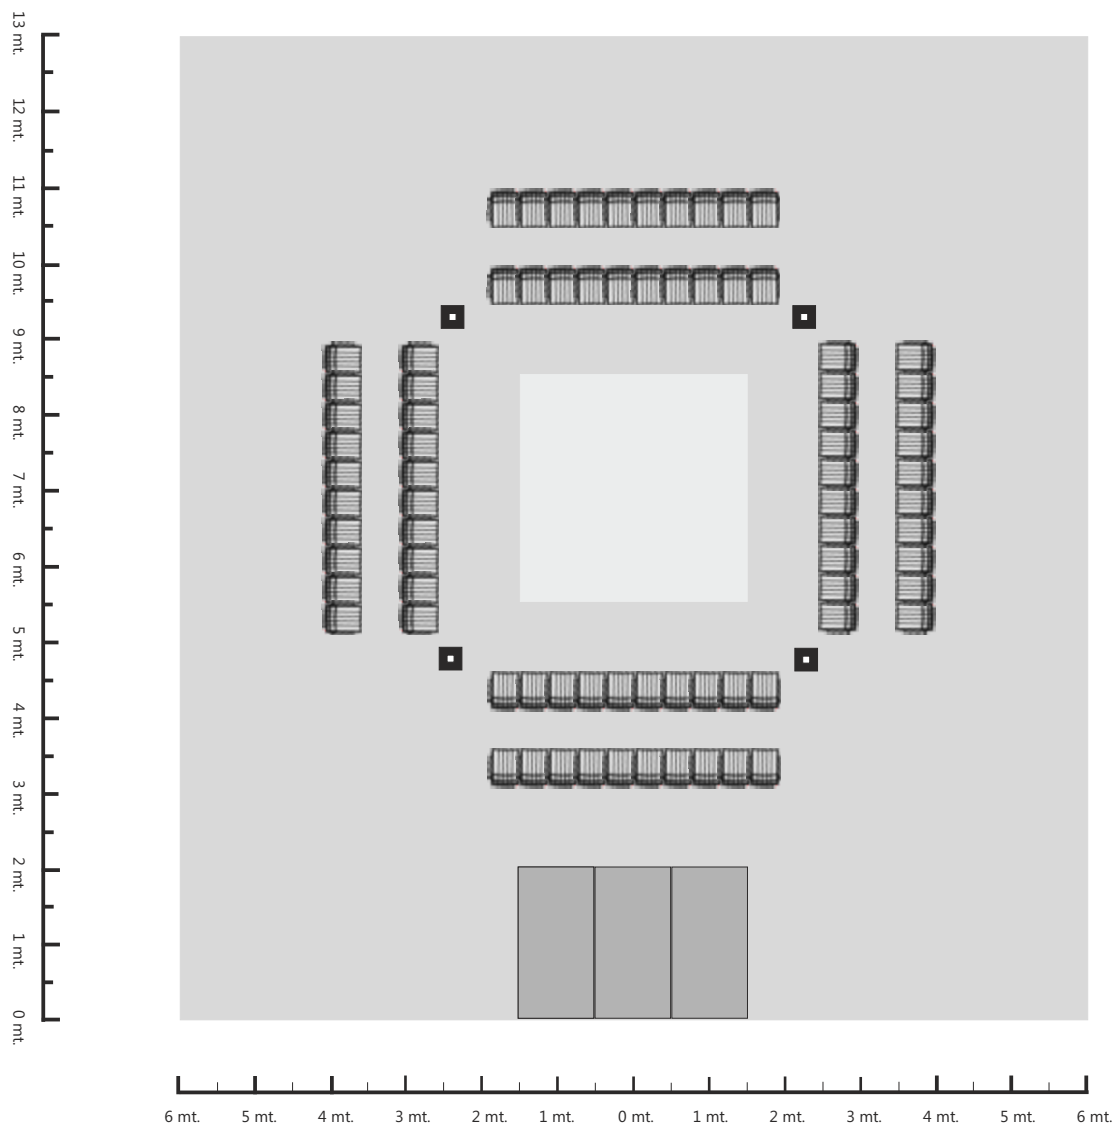

DANÇAS A NASCER
DISPOSIÇÃO PÚBLICO
PÉDEPANO - PROJECTOS CULTURAIIS 2014