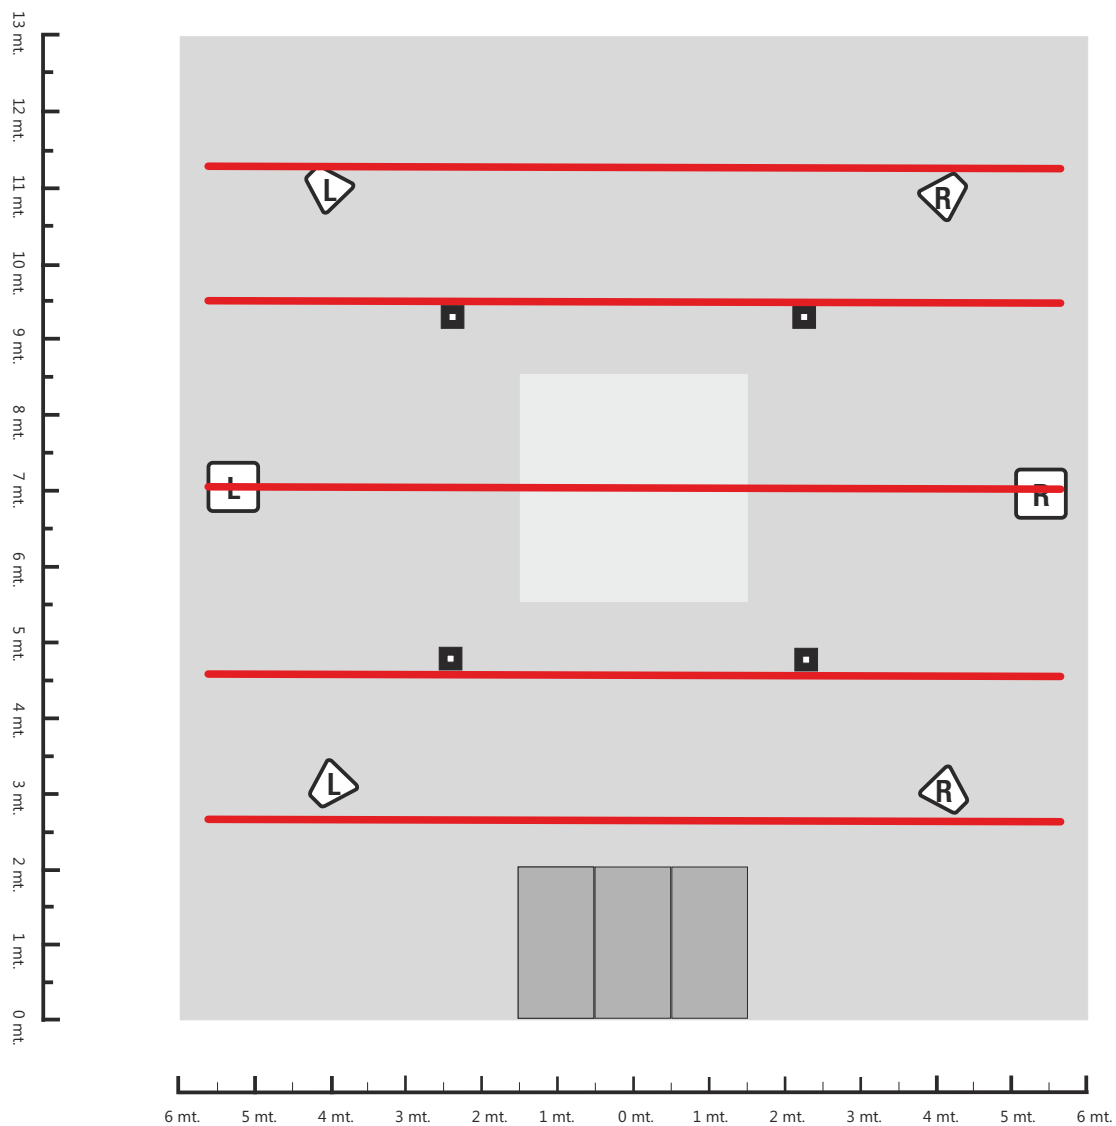

LEGENDA

Top's

Graves

Leitor de CD's duplo

Mesa de som (4 canais mono min.)

4

2

1

1

DANÇAS A NASCER IMPLANTAÇÃO DE SOM

PÉDEPANO - PROJECTOS CULTURAIS 2014